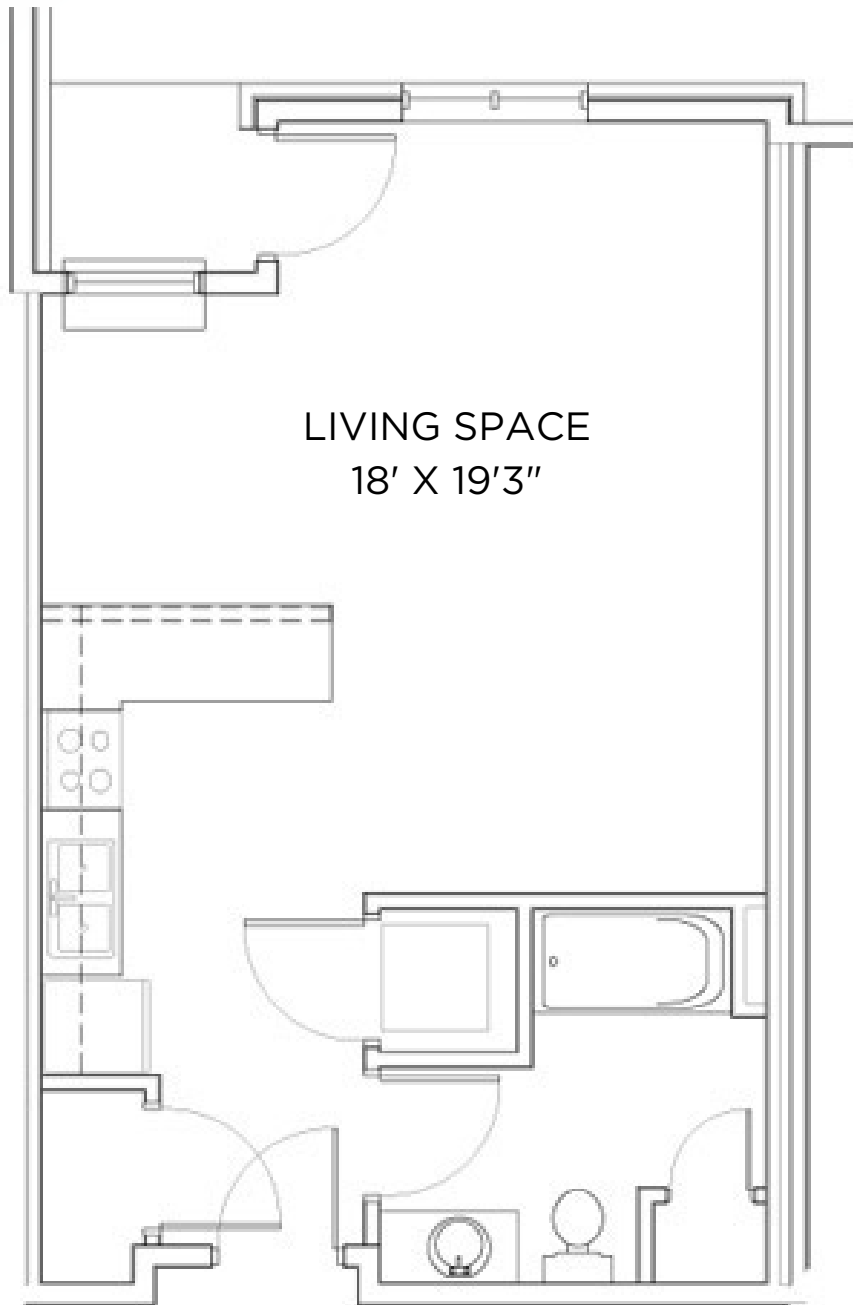

# TYBERIUS TERRACE

**Model:** Spock  
**Sq Ft:** 501  
**Bed:** Studio  
**Bath:** 1

1

Floor plan and dimensions may vary

# TYBERIUS TERRACE

**Model:** Spock  
**Sq Ft:** 518  
**Bed:** Studio  
**Bath:** 1

2