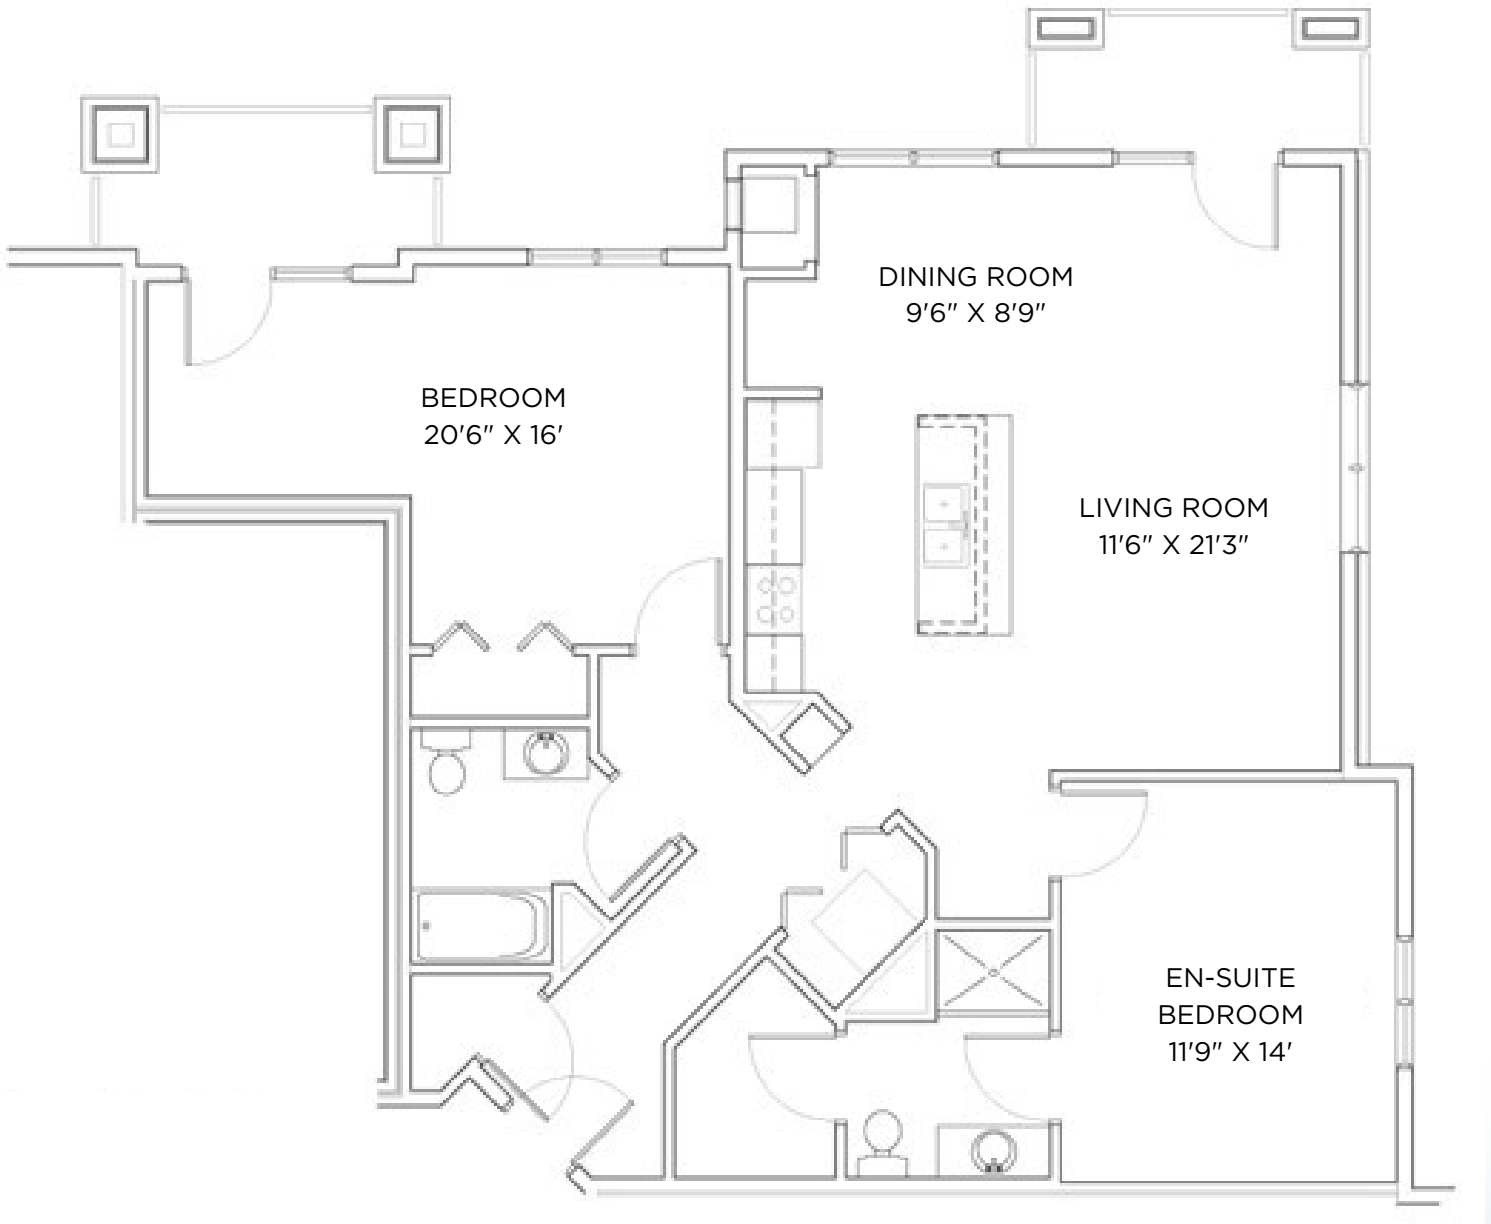

# TYBERIUS TERRACE

**Model:** Voyager  
**Sq Ft:** 1250  
**Bed:** 2  
**Bath:** 2

1

Flc

# TYBERIUS TERRACE

**Model:** Voyager  
**Sq Ft:** 1220  
**Bed:** 2  
**Bath:** 2

2

Floor plan and dimensions may vary

# TYBERIUS TERRACE

**Model:** Voyager  
**Sq Ft:** 1232  
**Bed:** 2  
**Bath:** 2

3

Floor plan and dimensions may vary