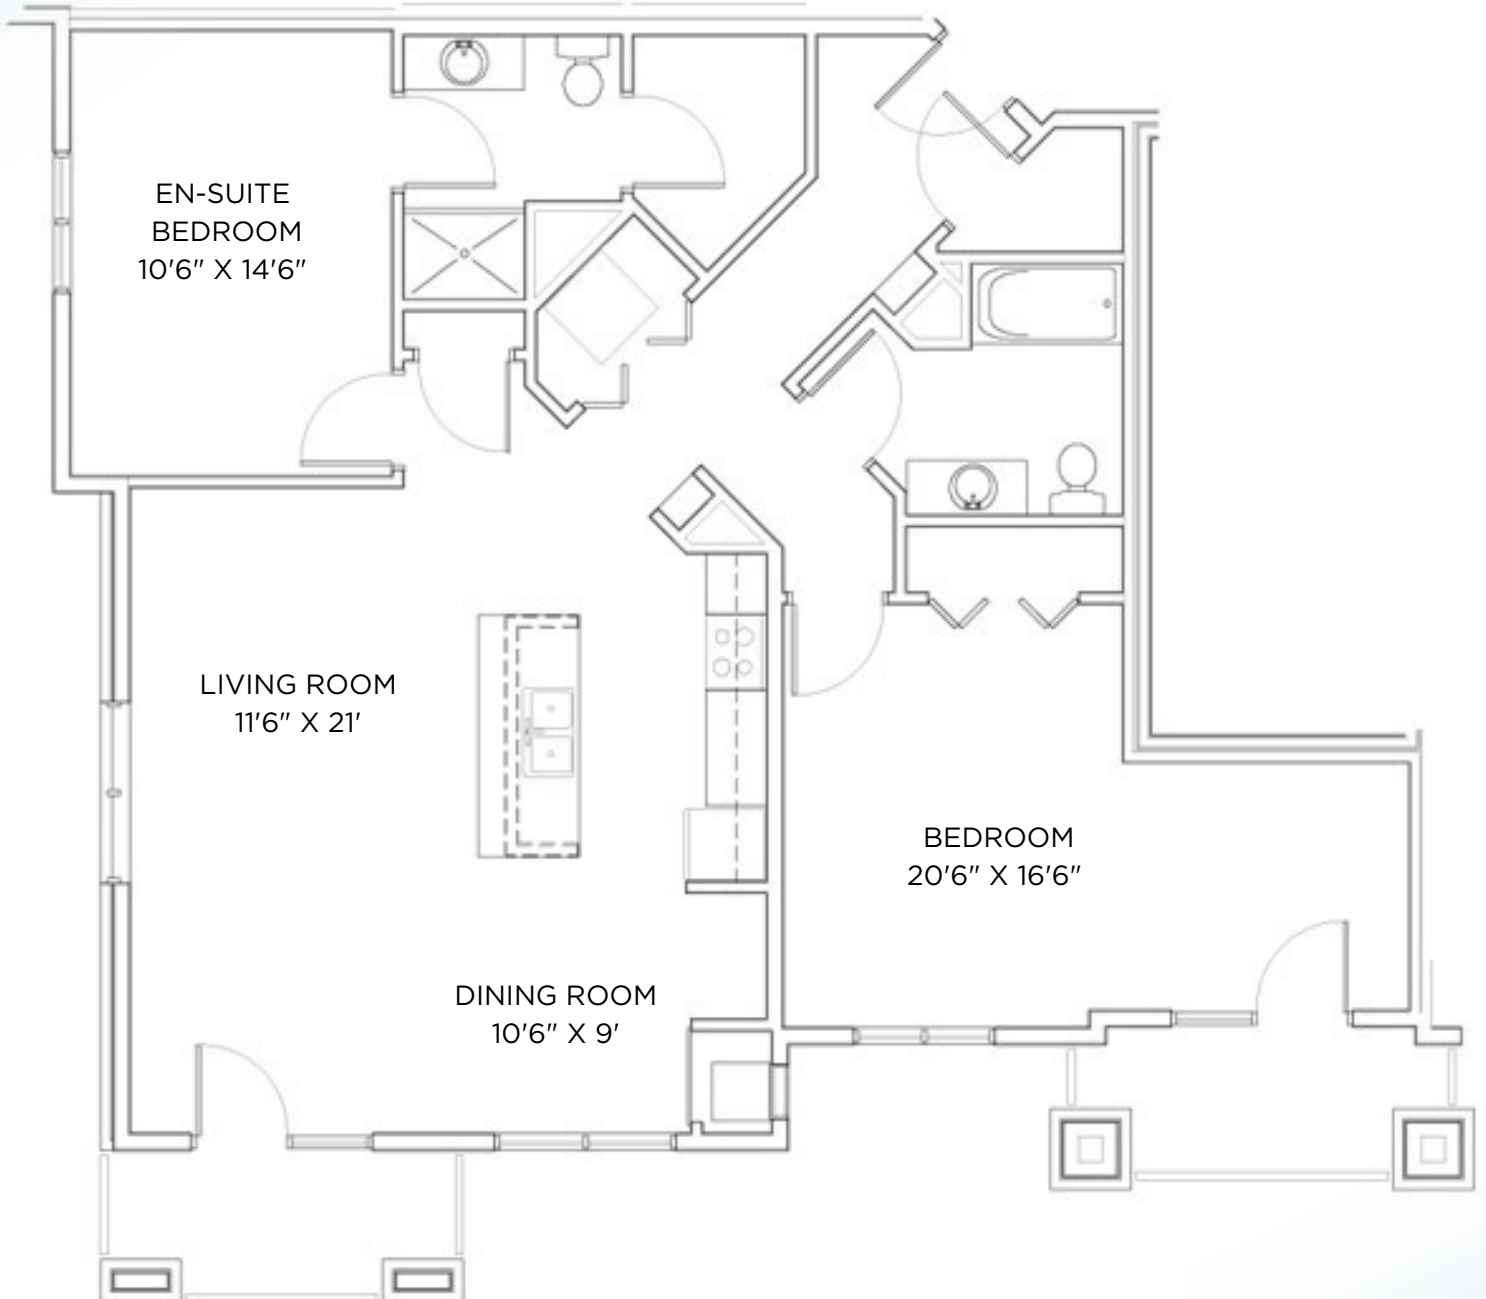

# TYBERIUS TERRACE

**Model:** Voyager  
**Sq Ft:** 1250  
**Bed:** 2  
**Bath:** 2

1

Flc

# TYBERIUS TERRACE

**Model:** Voyager  
**Sq Ft:** 1220  
**Bed:** 2  
**Bath:** 2

2

Floor plan and dimensions may vary

# TYBERIUS TERRACE

**Model:** Voyager  
**Sq Ft:** 1232  
**Bed:** 2  
**Bath:** 2

3

Floor plan and dimensions may vary