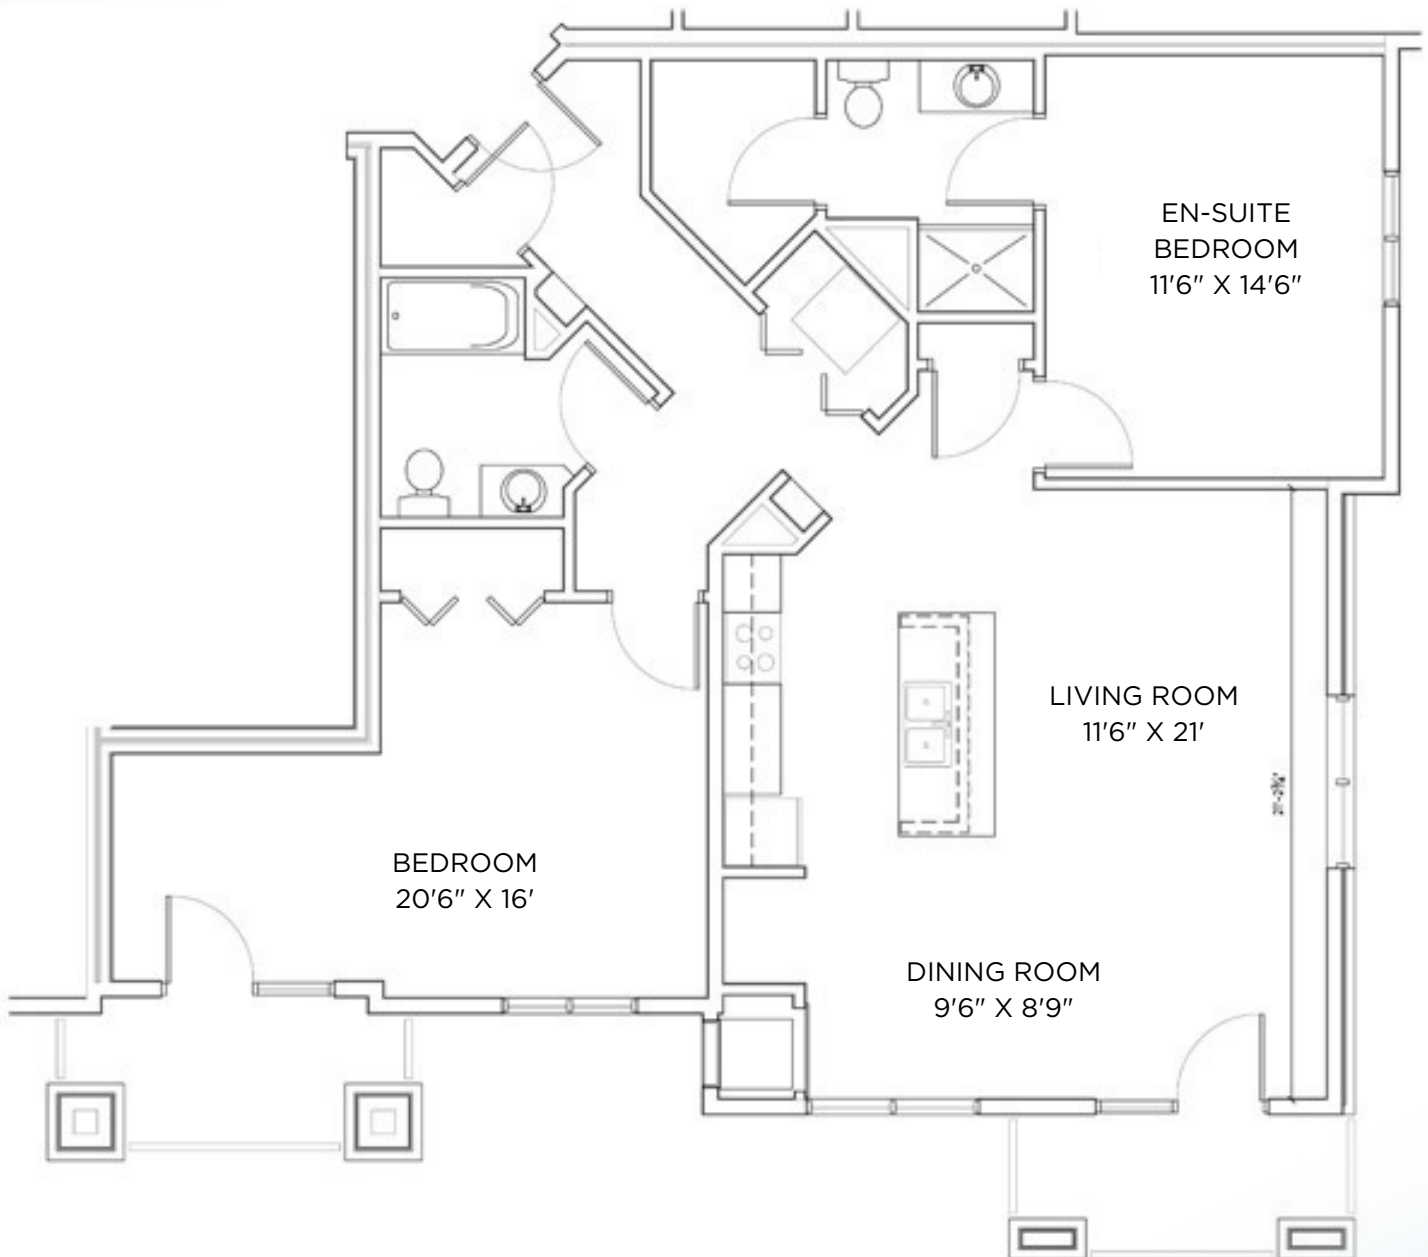

# TYBERIUS TERRACE

**Model:** Voyager  
**Sq Ft:** 1250  
**Bed:** 2  
**Bath:** 2

1

Flc

# TYBERIUS TERRACE

**Model:** Voyager  
**Sq Ft:** 1220  
**Bed:** 2  
**Bath:** 2

2

Floor plan and dimensions may vary

# TYBERIUS TERRACE

**Model:** Voyager  
**Sq Ft:** 1232  
**Bed:** 2  
**Bath:** 2

3

Floor plan and dimensions may vary